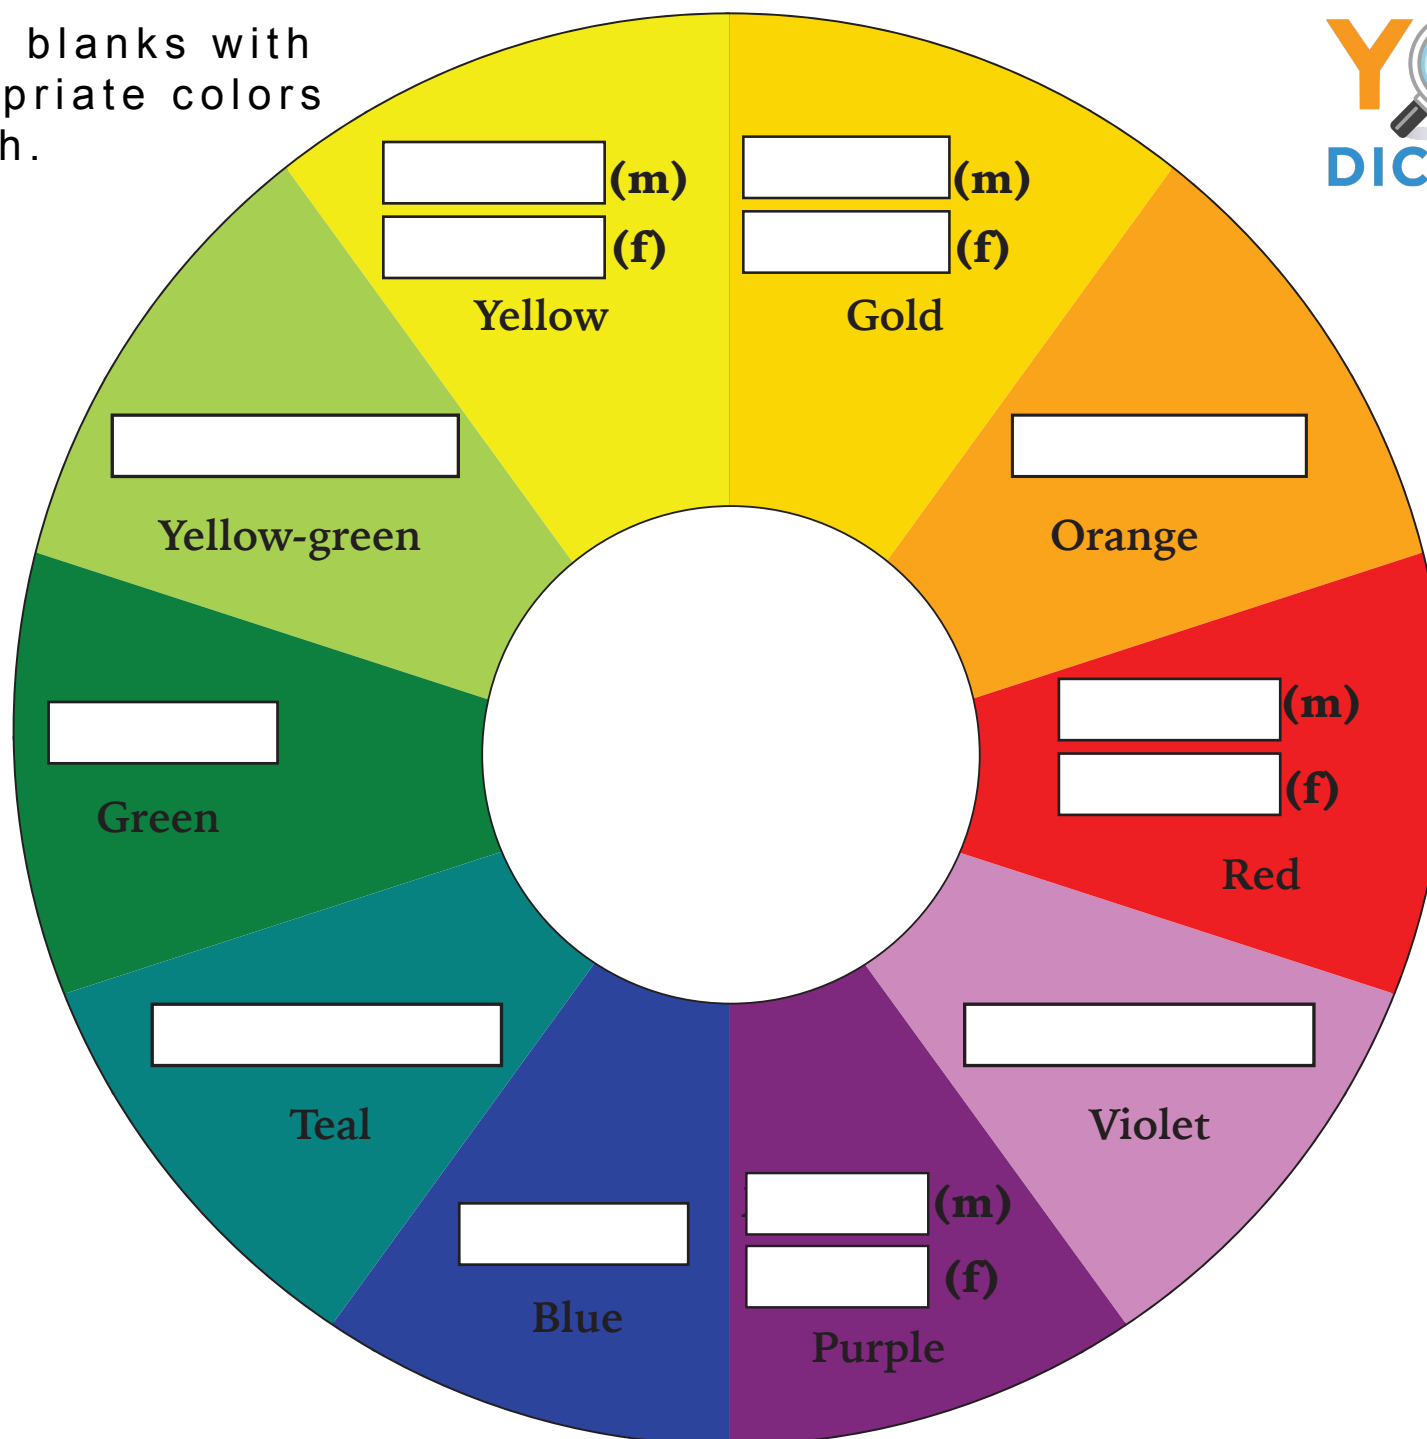

# Colors in Spanish Worksheet

Fill in the blanks with the appropriate colors in Spanish.

<input type="text"/> (m)
<input type="text"/> (f)
White

<input type="text"/>
Gray

<input type="text"/> (m)
<input type="text"/> (f)
Black